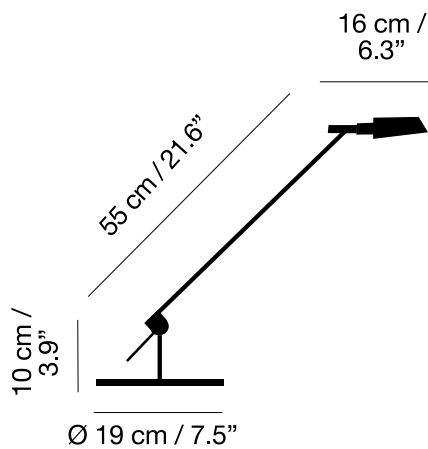

Ángulo de apertura 120°
 120° lighting angle
 Angle d'ouverture 120°
 Abstrahlwinkel 120°

Equipado con interruptor
 Equipped with switch
 Equipé d'un interrupteur
 Mit Schalter

Medidas / Measures
Mesurements / Mittengun