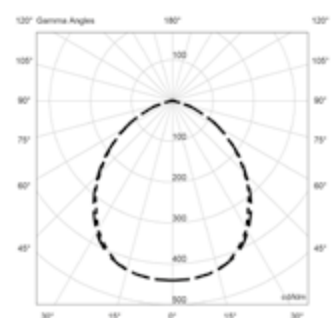

Tema
Sobremesa