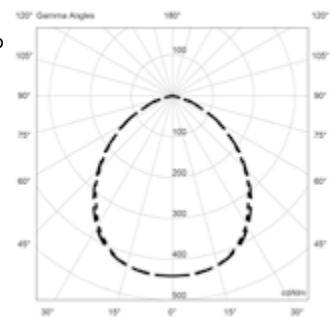

Tema
Pie de suelo

Tema
Sobremesa