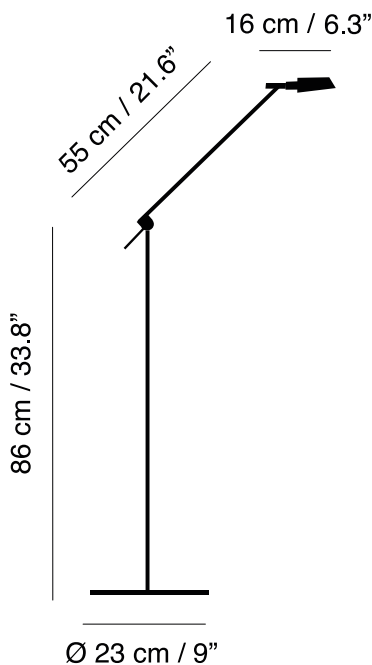

Ángulo de apertura 120°
 120° lighting angle
 Angle d'ouverture 120°
 Abstrahlwinkel 120°

Equipado con interruptor
 Equipped with switch
 Equipé d'un interrupteur
 Mit Schalter

Medidas / Measures
Mesurements / Mittengun